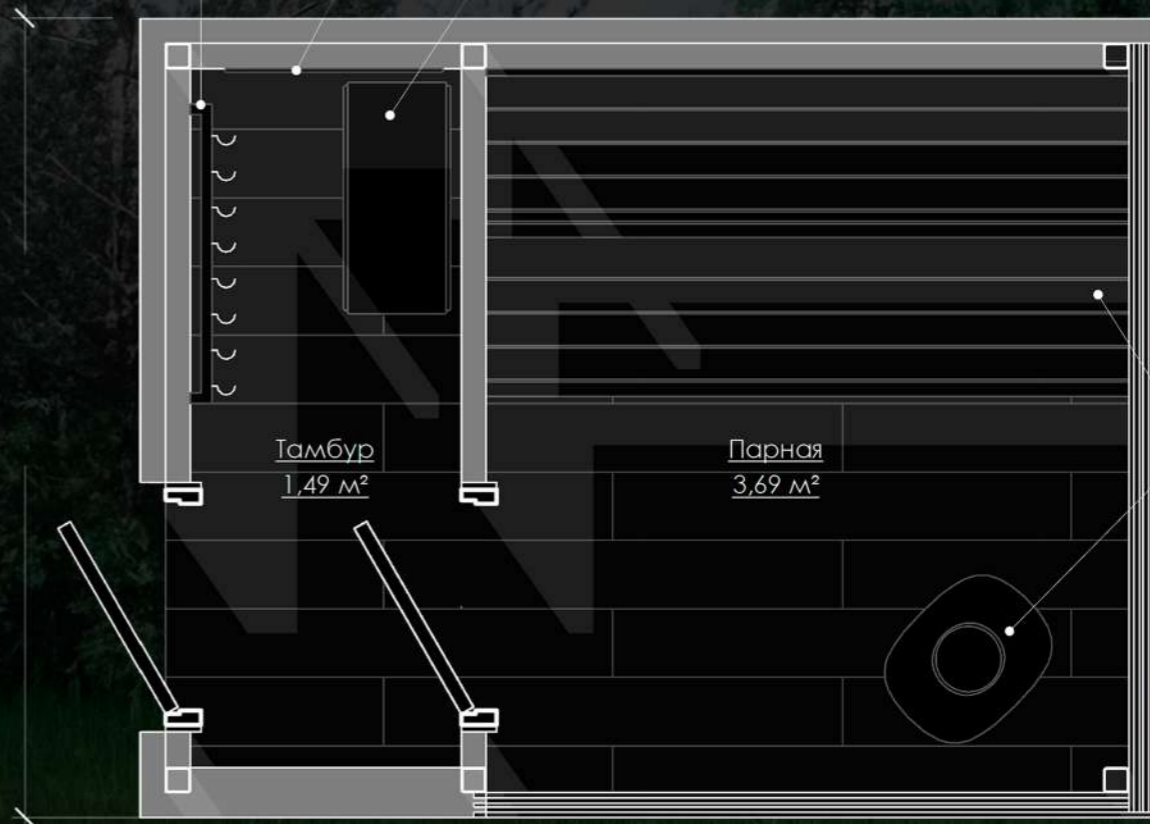

Обзор: 270 градусов

Полезная площадь: 5.7 м2

Срок изготовления: от 2.месяцев

Стоимость: 1300000Р

Подробнее

QUARTZ

Устремимся в будущее

QUARTZ

Обзор: 270 градусов

Полезная площадь: 16.25 м<sup>2</sup>

Срок изготовления: от 2 месяцев

Стоимость: 3000000Р

Подробнее

QUARTZ

устраиваться в будущем

QUARTZ