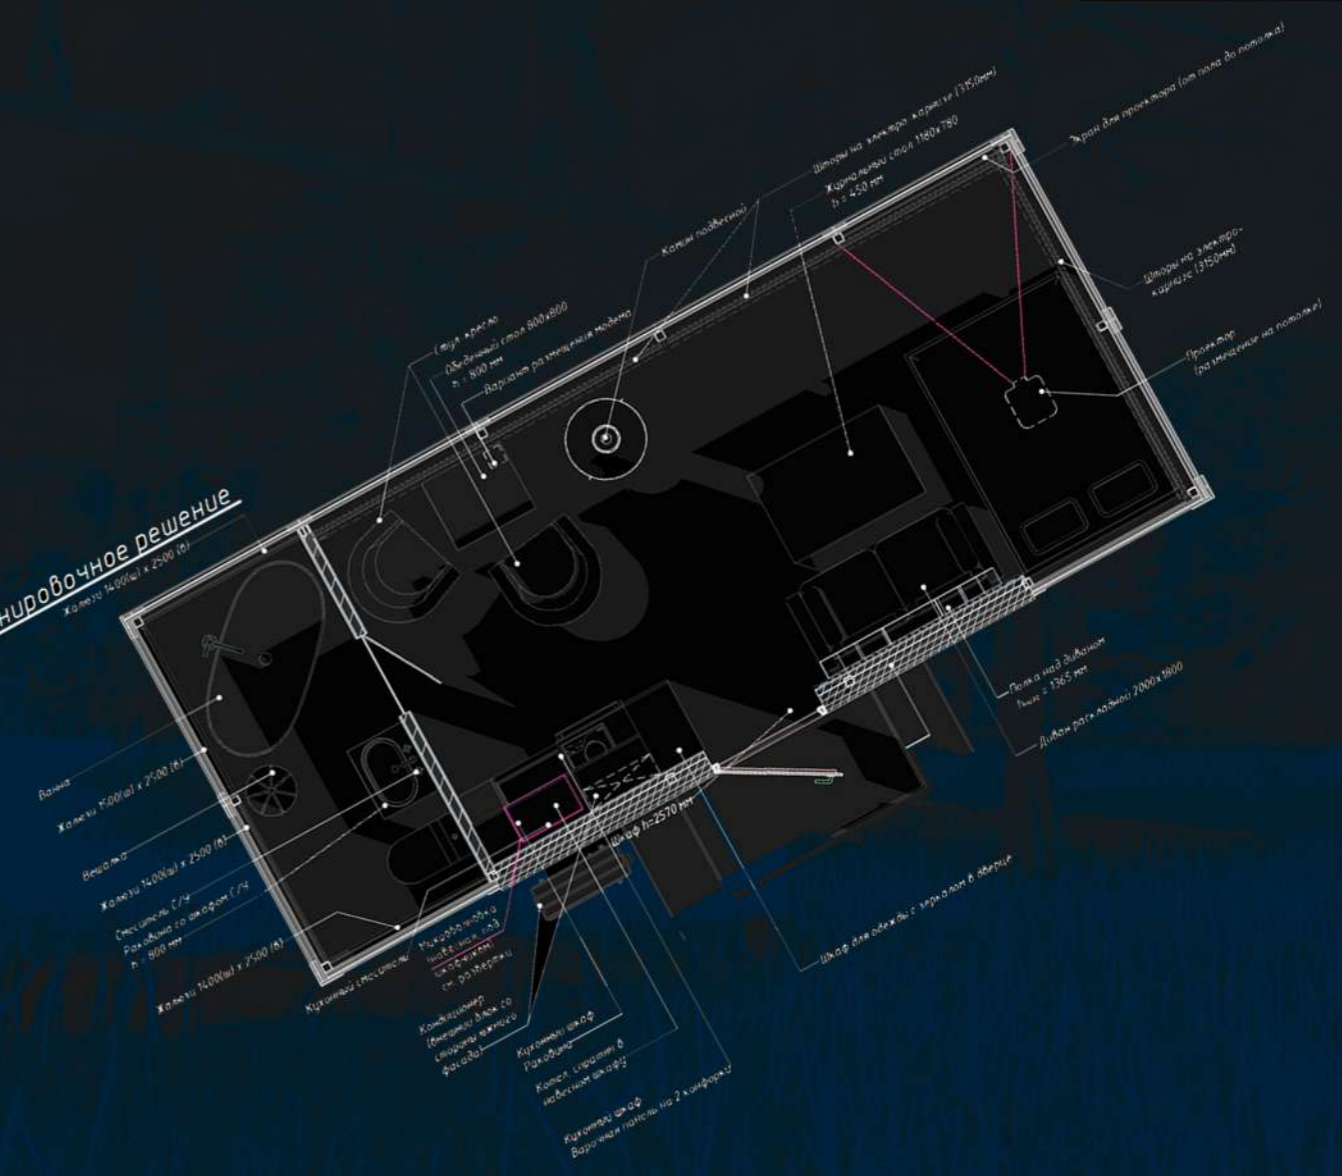

Планировочное решение