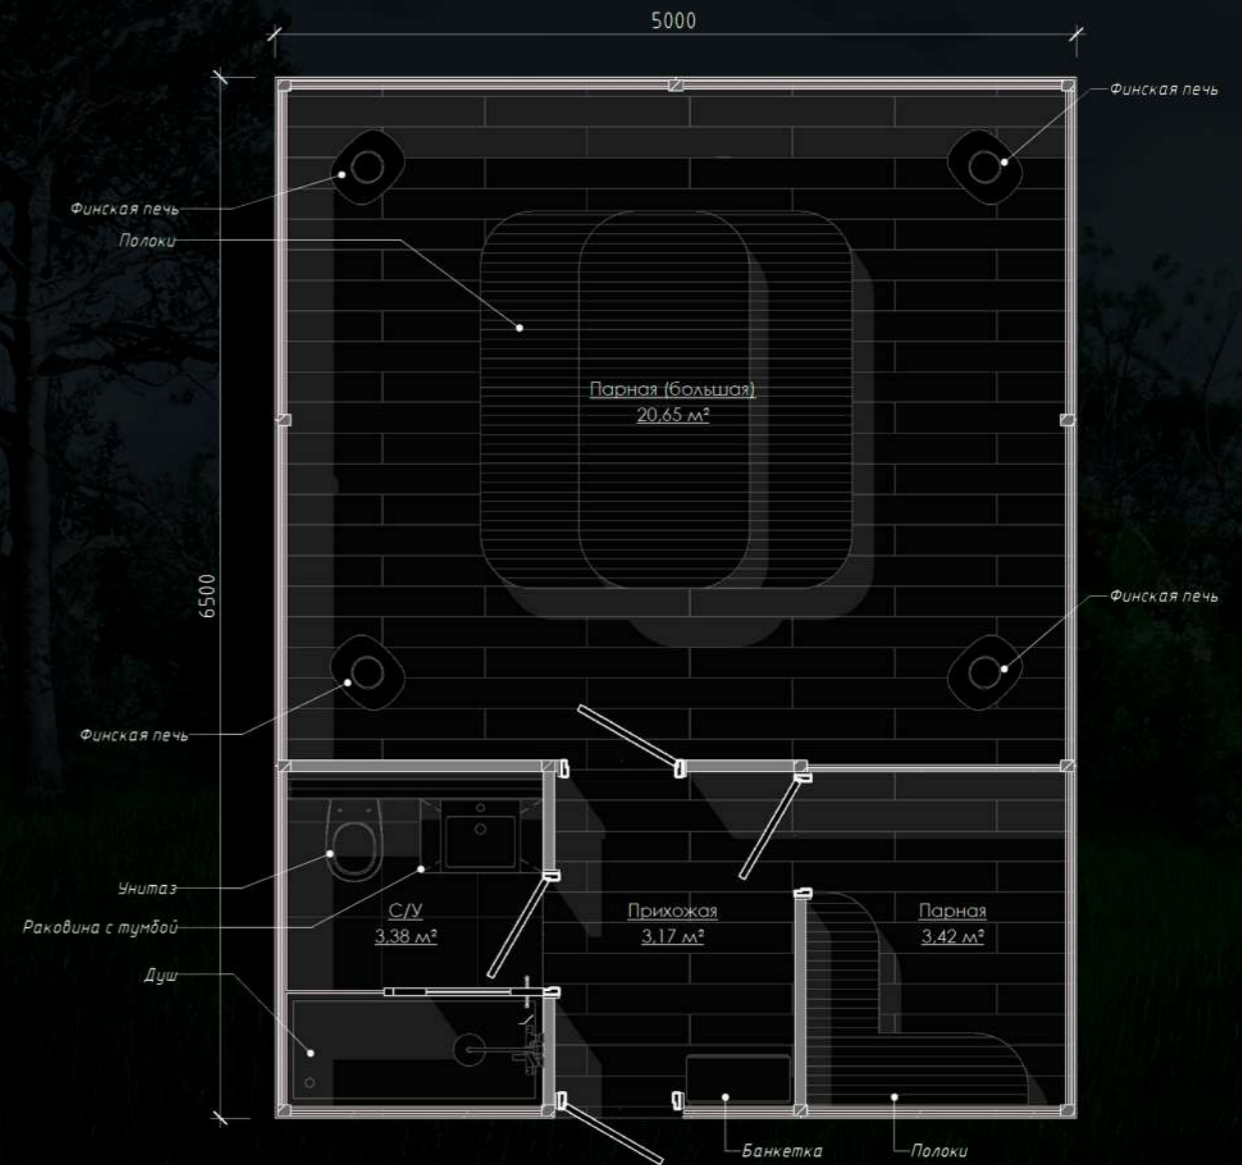

## Сауна Премиум

Откройте для себя роскошь и комфорт с нашей премиальной сауной площадью 32,5 м<sup>2</sup>, полностью остеклённой зеркальными стеклопакетами для панорамного обзора. Каркас из металла и деревянного бруса, высокотехнологичное утепление и электрический тёплый пол обеспечат идеальные условия для релаксации круглый год. Внутренняя отделка из липы и абаша, дизайнерская сантехника и четыре финские печи создадут атмосферу абсолютного уюта

Обзор: 270 градусов

Полезная площадь: 32.5 м<sup>2</sup>

Срок изготовления: от 2 месяцев

Стоимость: от 5000000Р

Подробнее

QUARTZ  
устремляясь в будущее

С Quartz ваш дом станет не просто жилищем, а настоящим произведением искусства, сочетающим элегантность, функциональность и инновации. Позвольте себе роскошь жить в пространстве, созданном с любовью и профессионализмом.