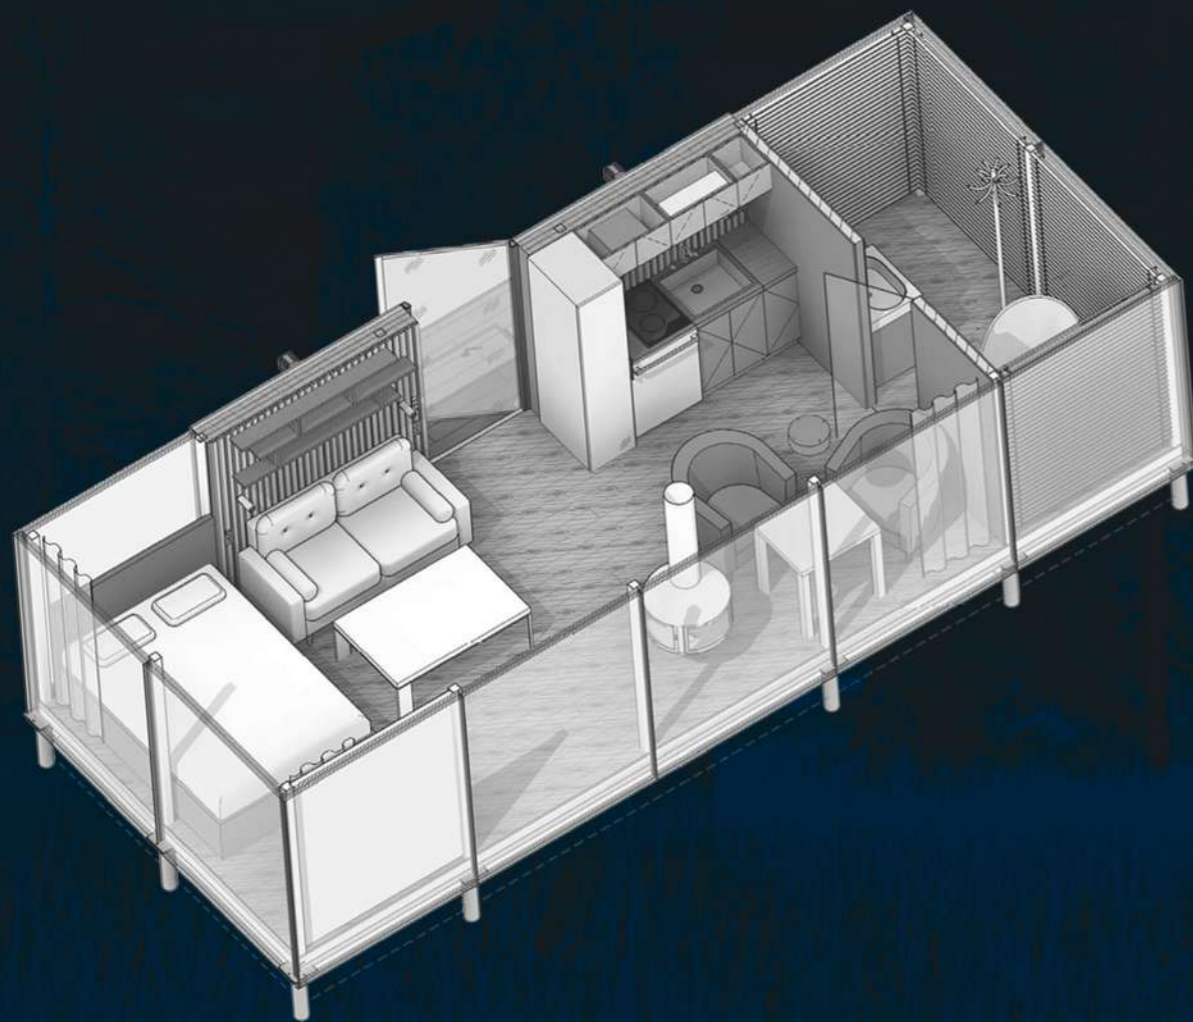

Обзор: 270 градусов  
Полезная площадь: 16.25 м<sup>2</sup>  
Срок изготовления: 2 месяца  
Стоимость: от 2200000Р

Подробнее