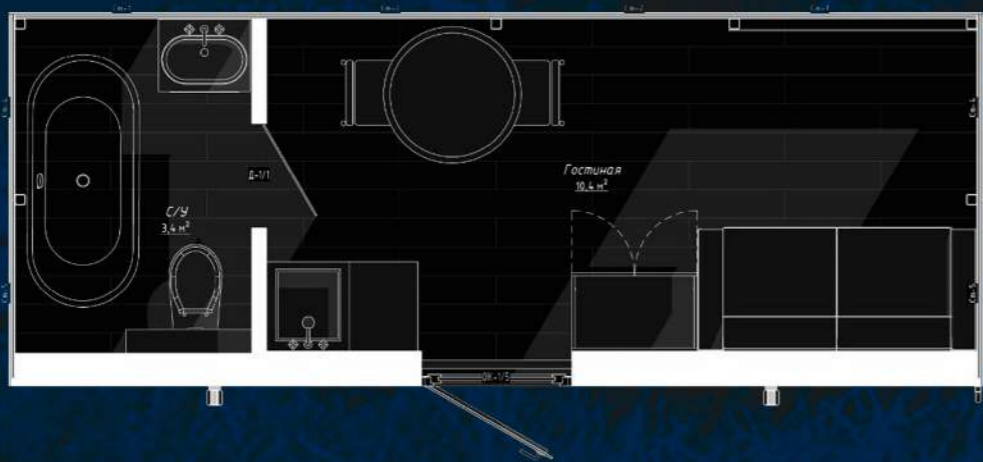

Дом Базовый

QUARTZ
— устремляясь в будущее —