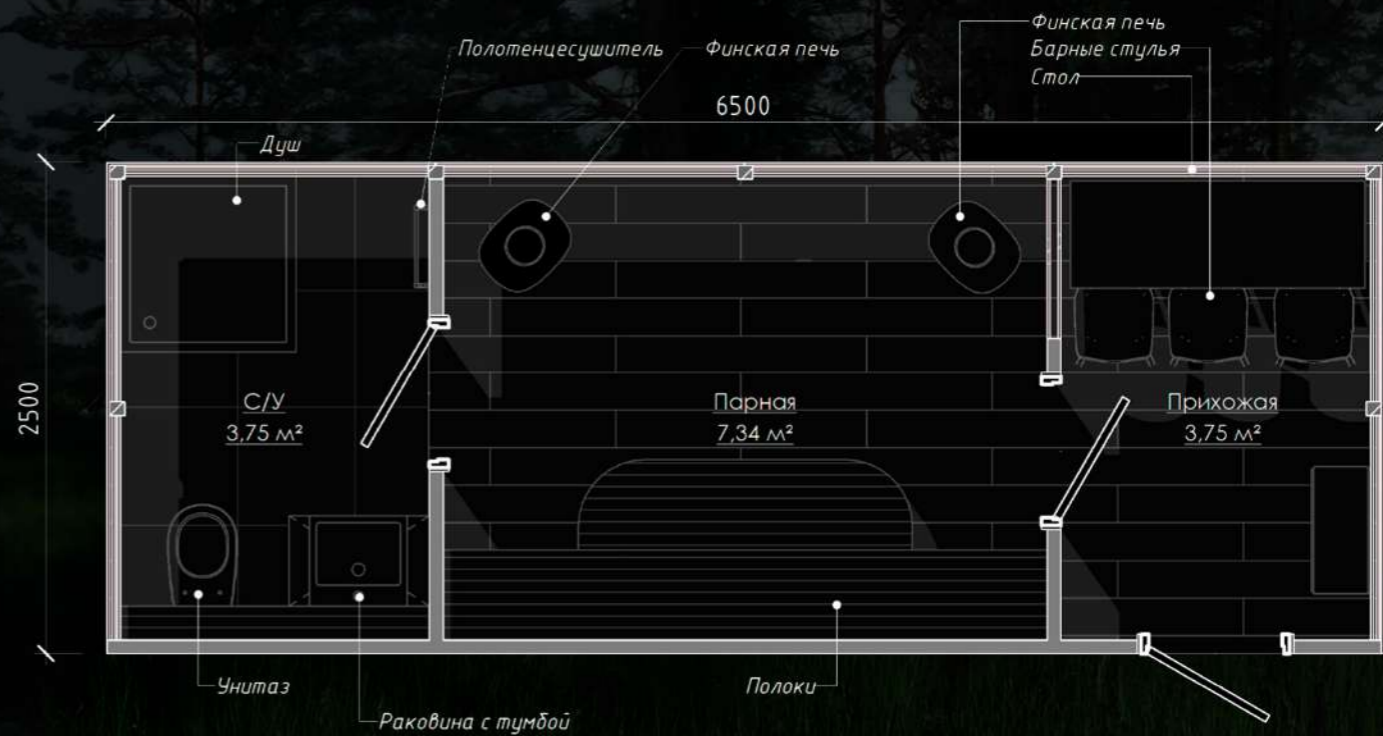

## Сауна Стандарт

Наслаждайтесь комфортом круглый год с нашей стандартной сауной площадью 16,25 м<sup>2</sup>, оснащённой зеркальными стеклопакетами, отражающими 99% ультрафиолетовых лучей. Высокотехнологичное утепление и электрический тёплый пол обеспечат уют даже в суровую зиму. Внутренняя отделка из липы и абаша, финские печи и дизайнерская сантехника создадут идеальную атмосферу для релакса.

Обзор: 270 градусов

Полезная площадь: 16.25 м<sup>2</sup>

Срок изготовления: от 2 месяцев

Стоимость: 3000000Р

Подробнее

QUARTZ

устраиваться в будущем

QUARTZ