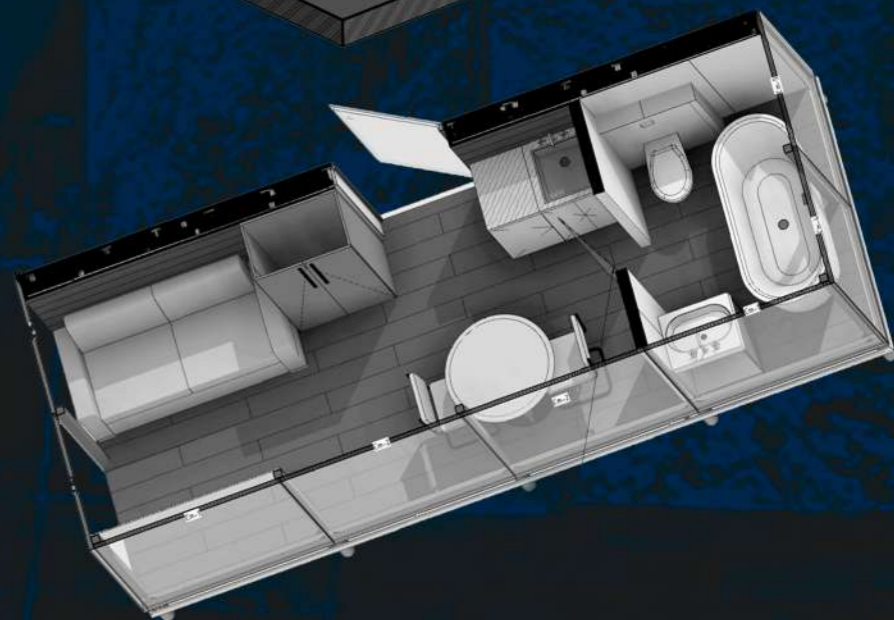

Дом Базовый

QUARTZ
— устремляясь в будущее —