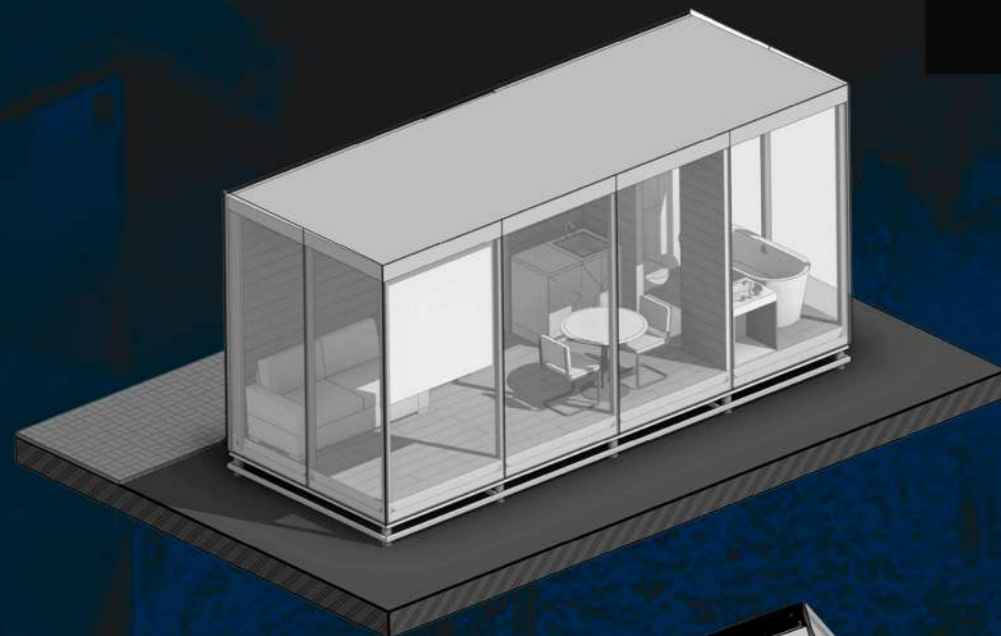

# Дом Семейный

Идеальное решение для стильной и комфортной жизни. Высота потолков 3 метра, камин и стеклянный потолок с обогревом создают атмосферу уюта. Дом оснащён всеми необходимыми коммуникациями, современной электропроводкой и утеплением нового поколения. Металлический каркас, деревянный брус и зеркальное стекло делают его не только прочным, но и визуально привлекательным.